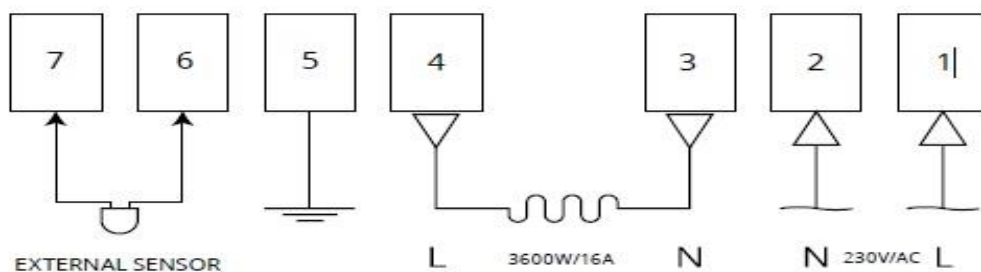

Sat&5+1+1 PRG postavka

PRG funkcija omogućava Vam postavljanje različitih temperatura tokom dana. Naprimjer, želite topliji dom ujutro, hladniji dok niste doma a navečer opet topliji kad se vraćate doma. Termostat nudi funkciju 5+1+1, četiri različite temperature koje mogu bit postavljene tokom određenog dana. Postavljeni su već neki programi koje naravno možete podesiti po Vašoj potrebi sljedeći ove upute:

Stisnuti i držati 5 sekundi tipku ,

1. Pritisnite i da bi podesili vrijeme (minute-sat-dan u tjednu), pritiskom na krećemo se po postavkama.

2. Nakon što ste podesili vrijeme, pritisnite za 5+1+1 postavku. Pritiskom na i možete podesiti temperaturu za svaki period dana. (Dan u tjednu-period-time-temperatura). Svaki pritisak na tipku prebacuje nas na sljedeću postavku.

Zadane postavke

Period	Buđenje		Odlazak		Dolazak		Noć	
	Vrijeme	Temp.	Vrijeme	Temp.	Vrijeme	Temp.	Vrijeme	Temp.
1-5 (Pon.-Pet)	7:00	22°C	8:30	19°C	17:00	22°C	22:00	19°C
6 (Sub.)	8:00	22°C	8:30	22°C	17:00	22°C	22:00	19°C
7 (Ned.)	8:00	22°C	8:30	22°C	17:00	22°C	22:00	19°C

Funkcija zaključavanja

Kako bi zaštitili nedopuštenu upotrebu (hoteli, dječje sobe, javni prostori) možete aktivirati zaključavanje po postavci parametra 12. Da bi otključali Vaš uređaj pritisnite i i držite oko 5 sekundi.

Postavke parametara

Meni	Opis	Opseg/Domet	Zadano
01	Temp. Offset	-8°C~8°C	0
02	Set Point Max.	5°C~80°C	35°C
03	Set Point Min.	5°C~80°C	5°C
04	Sensor select	Room, floor Room +floor	
05	Frost protection Temp.	5°C~15°C	5°C
06	Floor display Temp	Read only	
07	High Temp. protection	20°C~80°C	32°C
08	Comfort mode floor limit Temp. set	5°C~35°C	29°C
09	Energy-saving mode floor limit Temp. set	5°C~35°C	27°C
10	PRG mode floor limit Temp. set	5°C~35°C	29°C
11	Reset rE(Yes)		
12	Key lock	0- off, 1- on	0

Shema spajanja:

Distributer:

Mirakul Inovativna Grijanja d.o.o.

22240 Tisno

Petrića glava 13/A

OIB:86460583846

Tel/fax. 022/438-620